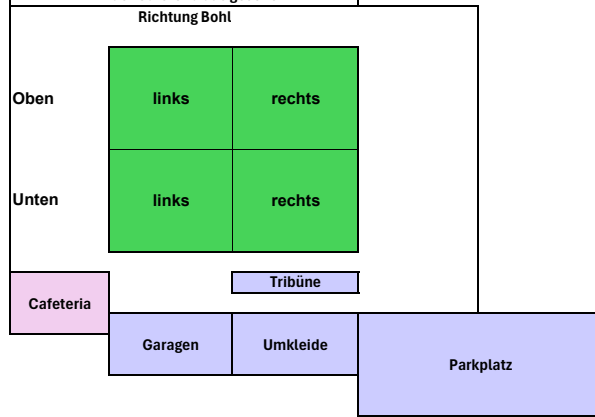

Platzbelegungsplan Saison 2026/2027

Gültig ab 01.07.2026		Sportplatz Hastenrath			
		Platzhälfte Unten		Platzhälfte Oben	
Tag	Uhrzeit	links	rechts	link	rechts
Montag	16:30 - 18:00	G1 2021/2022	F2 2019	F1 2018	E1 2016
	18:00 - 19:30	D1 2015	C2 2012		A1 2008/2009
	19:30 - 21:00	Blockzeit Nachholspiele		Blockzeit Nachholspiele	
Dienstag	16:30 - 18:00	G2 2021/2022	E3 2017	E2 2016/2017	frei
	18:00 - 19:30	C3 2013/2014		B1 2010/2011	
	19:30 - 21:00	1. Mannschaft		2. Mannschaft	
Mittwoch	16:30 - 18:00	F1 2018	E1 2016	D2 2015/2016	
	18:00 - 19:30	D1 2015		C1 2013	
	19:30 - 21:00	Alte Herren 2		3. Mannschaft	
Donnerstag	16:30 - 18:00	G1 2021/2022	E3 2017	E2 2016/2017	frei
	18:00 - 19:30	C2 2012	B1 2010/2011		A1 2008/2009
	19:30 - 21:00	1. Mannschaft		2. Mannschaft	
Freitag	16:30 - 18:00	G2 2021/2022	F2 2019	D2 2015/2016	
	18:00 - 19:30	C1 2013		C3 2013/2014	
	19:30 - 21:00	Alte Herren 1		3. Mannschaft	

Legende

Unten: Vor Vereinsheim
 Oben: Richtung Bochl
 links/rechts: aus Blickrichtung von der Cafeteria aus gesehen

Zeitfenster:

1.	16:30 Uhr bis 18:00 Uhr
2.	18:00 Uhr bis 19:30 Uhr
3.	19:30 Uhr bis 21:00 Uhr